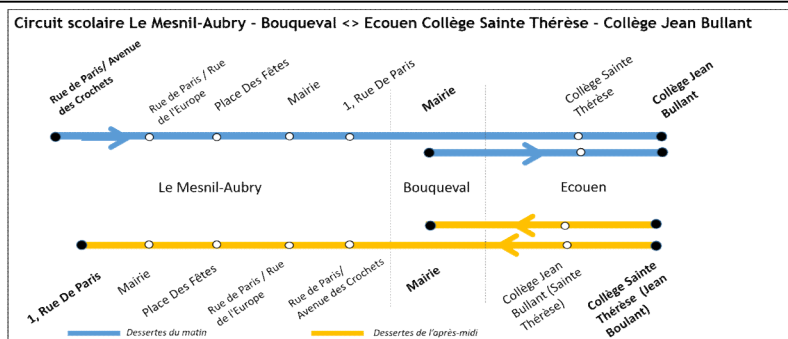

Circuit scolaire Le Mesnil-Aubry - Bouqueval <> Ecoen Collège Sainte Thérèse - Collège Jean Bullant

Année scolaire 2021-2022

Service du Lundi au Vendredi

Le Mesnil-Aubry	Rue de Paris / Avenue des Crochets	07:45	08:45
Le Mesnil-Aubry	Rue de Paris / Rue de l'Europe	07:46	08:46
Le Mesnil-Aubry	Place Des Fêtes	07:46	08:46
Le Mesnil-Aubry	Mairie	07:47	08:47
Le Mesnil-Aubry	1, Rue De Paris	07:48	08:48
Ecoen	Collège Sainte Thérèse	08:00	09:00
Ecoen	Collège Jean Bullant	08:10	09:10

Bouqueval	Mairie	07:45	08:45
Ecoen	Collège Sainte Thérèse	07:55	08:55
Ecoen	Collège Jean Bullant	08:08	09:05

		1	1	2	2
Ecoen	Collège Sainte Thérèse	11:35	12:35		
Ecoen	Collège Jean Bullant	11:45	12:45	16:15	17:10
Ecoen	Collège Sainte Thérèse	-	-	16:25	17:20
Bouqueval	Mairie	12:05	13:05	16:40	17:35